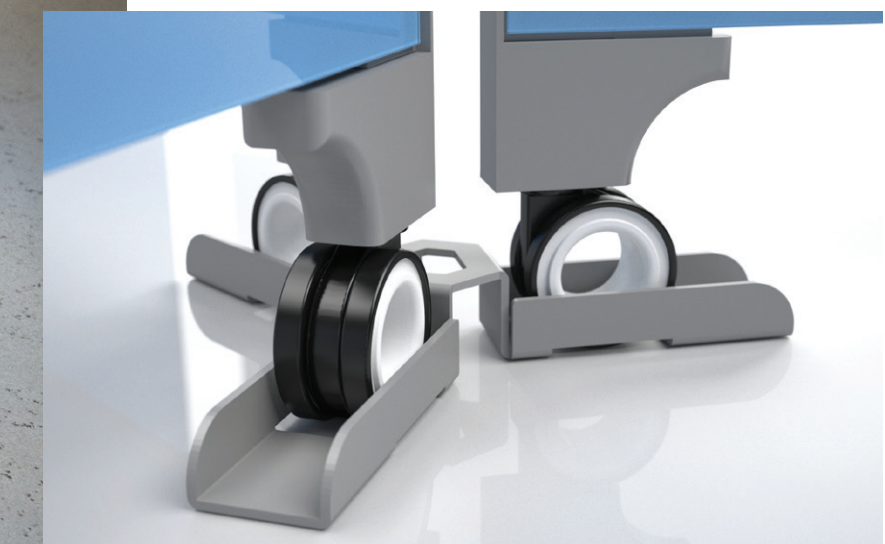

GO! HUBS

Mit ›go! Hubs‹ wird jeder Raum zu einem Think Tank mit beschreibbaren Glasoberflächen. Schieben Sie Ihre ›go! Mobiles‹ so zusammen, wie Sie Platz brauchen und fixieren Sie sie mit ›go! Hubs‹ – Ihre Arbeit kann beginnen!