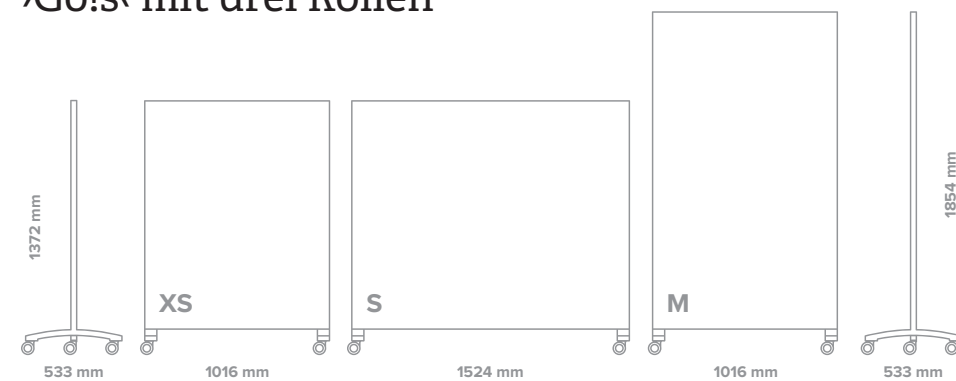

GRÖSSEN

›Go!s‹ mit vier Rollen

›Go!s‹ mit drei Rollen

›Go!s‹ mit drei Rollen können mit ›go! Hubs‹ verbunden werden. ›Go! Hubs‹ sind in unterschiedlichen Ausführungen separat erhältlich.

GO! HUBS

Mit ›go! Hubs‹ wird jeder Raum zu einem Think Tank mit beschreibbaren Glasoberflächen. Schieben Sie Ihre ›go! Mobiles‹ so zusammen, wie Sie Platz brauchen und fixieren Sie sie mit ›go! Hubs‹ – Ihre Arbeit kann beginnen!

ROLLEN

- Wählen Sie aus vier Farben die passenden Rollen für Ihr Glas-Board

GRÖSSEN

MIT VIER ROLLEN

- XS (1016 x 1372 mm)
- S (1524 x 1372 mm)
- M (1016 x 1854 mm)
- XL (1524 x 1854 mm)

MIT DREI ROLLEN

- XS (1016 x 1372 mm)
- S (1524 x 1372 mm)
- M (1016 x 1854 mm)