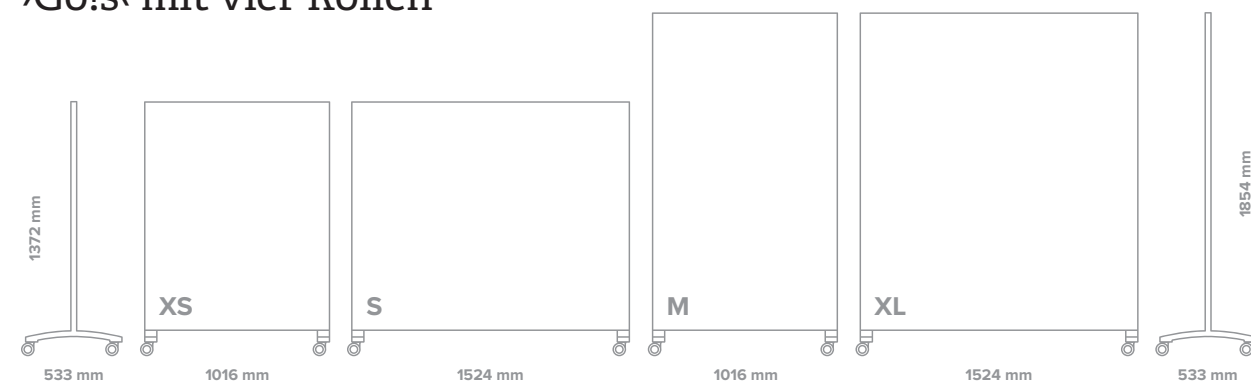

GRÖSSEN

›Go!s‹ mit vier Rollen

›Go!s‹ mit drei Rollen

›Go!s‹ mit drei Rollen können mit ›go! Hubs‹ verbunden werden. ›Go! Hubs‹ sind in unterschiedlichen Ausführungen separat erhältlich.

GO! HUBS

Mit ›go! Hubs‹ wird jeder Raum zu einem Think Tank mit beschreibbaren Glasoberflächen. Schieben Sie Ihre ›go! Mobiles‹ so zusammen, wie Sie Platz brauchen und fixieren Sie sie mit ›go! Hubs‹ – Ihre Arbeit kann beginnen!

ROLLEN

- Wählen Sie aus vier Farben die passenden Rollen für Ihr Glas-Board

GRÖSSEN

MIT VIER ROLLEN

- XS (1016 x 1372 mm)
- S (1524 x 1372 mm)
- M (1016 x 1854 mm)
- XL (1524 x 1854 mm)

MIT DREI ROLLEN

- XS (1016 x 1372 mm)
- S (1524 x 1372 mm)
- M (1016 x 1854 mm)