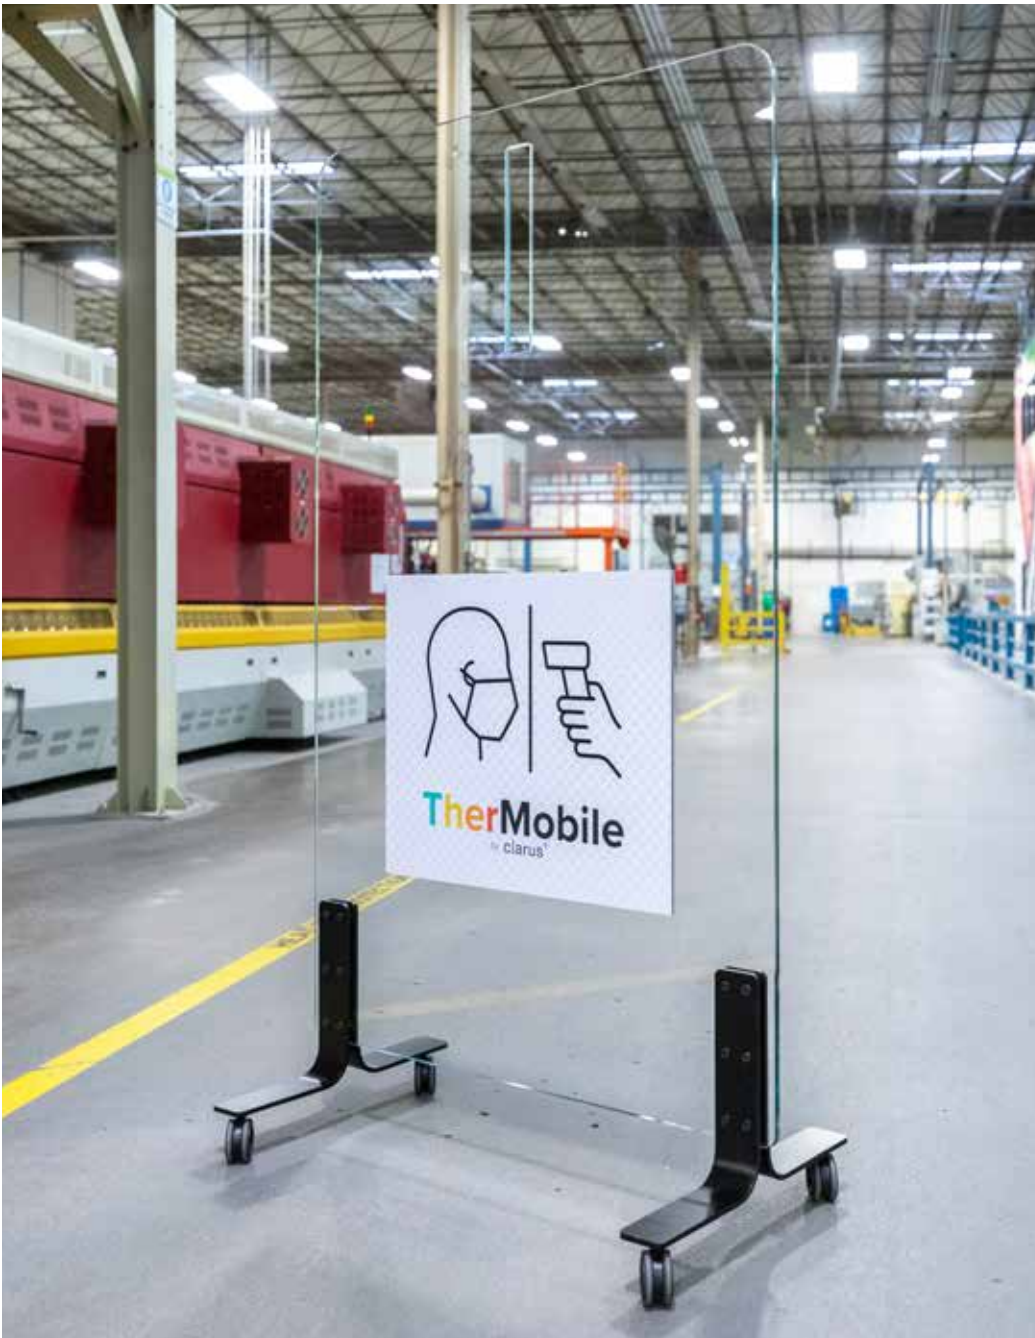

THERMOBILE

Sicherheit und Mobilität perfekt vereint.

clarus⁷

CLARUS GLAS

- 13 mm gehärtetes und beschreibbares Clarus-Sicherheitsglas
- Beschreibbare Glasoberfläche, auf der nichts verwischt
- Kompatibel mit jedem Marker, auch Permanentmarker
- Clarus Opti-Clear-Oberfläche
- Nicht-poröses Glas mit niedrigem Eisengehalt
- Rahmenloses Glas
- Elegante Ecken mit einem großen Radius

ÜBERSICHT

Als ein systemrelevantes Unternehmen, das während der aktuellen COVID-19-Pandemie Dienstleistungen für Gesundheitsdienstleister und Behörden erbringt, haben die Sicherheit und das Wohlergehen unserer Mitarbeiter und Kunden für uns höchste Priorität. Um die Verbreitung des Virus einzudämmen und zum Schutz von Menschen, die weiterhin ihre Arbeit verrichten, haben wir unser mobiles Produkt in eine Schutzwand mit einem Ausschnitt verwandelt, so dass Temperaturmessungen aus sicherer Entfernung möglich sind.