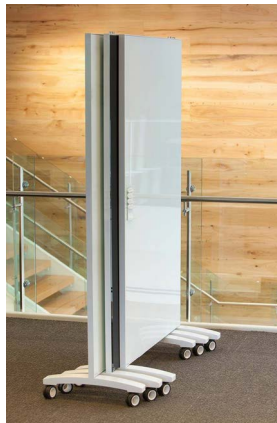

[En savoir plus sur Adapt](#)

ADAPT

3 ROULETTES GO! MOBILE™

Vous êtes à la recherche d'une solution temporaire pour diviser les espaces de travail sans bouleverser l'organisation de vos bureaux ? Le tableau go! Mobile à trois roulettes vous permet de diviser l'espace en installant un tableau entre les bureaux. Il sert alors non seulement de séparation mais aussi de surface d'écriture de chaque côté. Les tableaux mobiles peuvent être utilisés indépendamment ou fixés ensemble grâce au système go! Hubs, constituant ainsi une véritable paroi qui divise l'espace en fonction de vos besoins. Il vous suffit de déplacer vos tableaux go! Mobile et de les fixer avec le système go! Hubs pour travailler en respectant les distances de sécurité.

[En savoir plus sur go! Mobile](#)

FLEX™ WALL

Flex Wall est un tableau en verre présentant l'aspect d'une cloison mais doté d'un système de roue multi-directionnelle dans sa base. Ce système permet de le déplacer facilement d'une pièce à une autre. Son design révolutionnaire permet alors de l'utiliser comme une cloison indépendante. Utilisez Flex Wall pour séparer temporairement des espaces ou des bureaux sans avoir à déplacer vos câbles électriques ou informatiques.