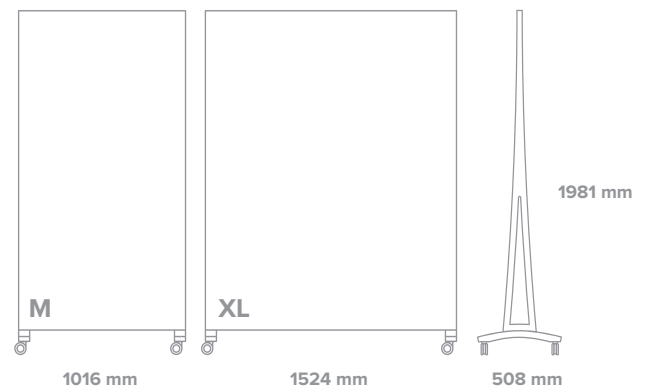

APERÇU

Flex Mobile est le tableau en verre sur roulettes le plus élégant et le plus fonctionnel du marché. Sa base large et solide lui donne un style élégant qui évoque la forme de la Tour Eiffel tout en assurant stabilité et fonctionnalité à ce tableau en verre.

DIMENSIONS DISPONIBLES

Flex Mobile est disponible en version M et XL à quatre roulettes.