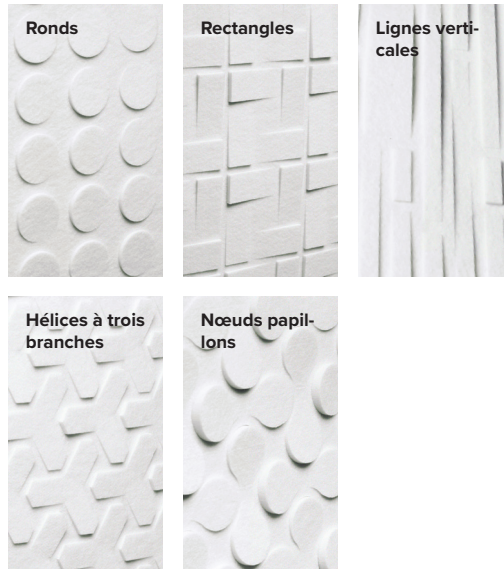

FINITIONS DU CHÂSSIS

DES COULEURS VIVES

- Une large gamme de belles couleurs, réalisées avec soin, pour le châssis
- Réalisé dans un acier laqué de qualité
- Le panneau latéral est disponible dans les mêmes couleurs que le châssis

**Les panneaux acoustiques XL sont uniquement disponibles en gris et en gris clair*

AIMANTÉ

- Disponible en finition aimantée ou non-aimantée

APERÇU

Flex Mobile est le tableau en verre sur roulettes le plus élégant et le plus fonctionnel du marché. Sa base large et solide lui donne un style élégant qui évoque la forme de la Tour Eiffel tout en assurant stabilité et fonctionnalité à ce tableau en verre.

DIMENSIONS DISPONIBLES

Flex Mobile est disponible en version M et XL à quatre roulettes.

PANNEAUX ACOUSTIQUES

Ajoutez un élégant panneau acoustique à l'un des côtés de votre cloison Flex Mobile afin de mieux isoler un espace de votre choix. Choisissez parmi 14 couleurs uniques* et 5 styles de panneaux.

**Les panneaux acoustiques XL sont uniquement disponibles en gris et en gris clair*

Couleurs du panneau

Styles de panneau

Panneau latéral blanc.