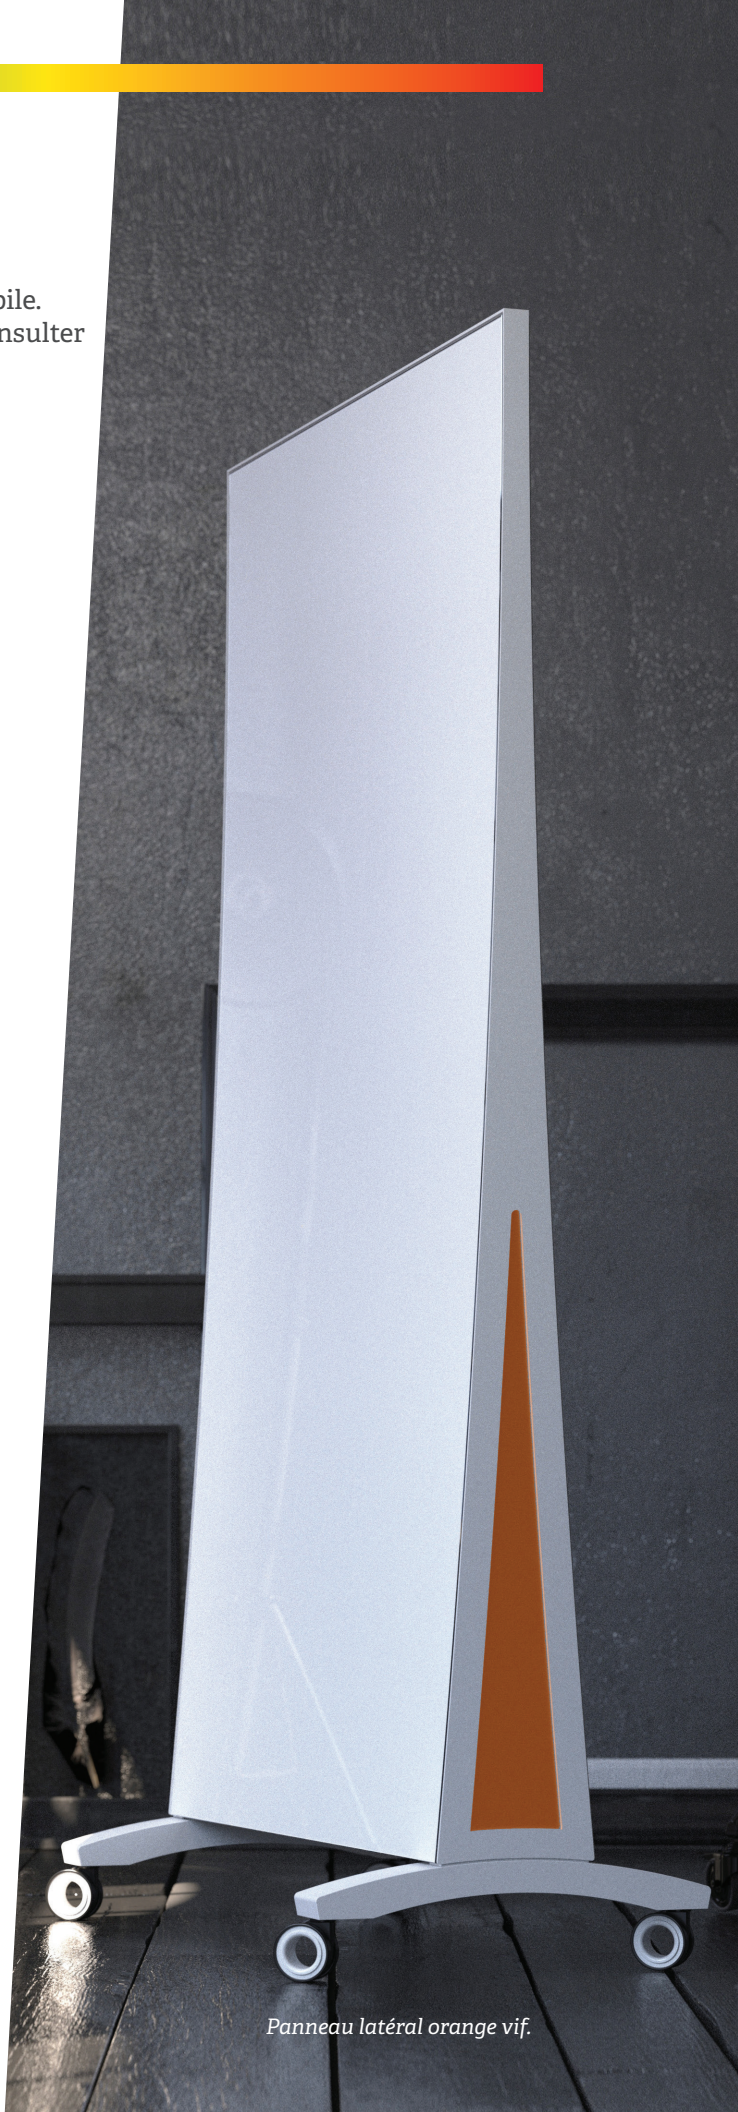

COLOURS BY CLARUS

Choisissez la couleur du verre de votre Flex Mobile. Rendez-vous sur la page clarus.com/cbc pour consulter la gamme des couleurs proposées par Clarus.

FINITIONS DU CHÂSSIS

Choisissez parmi 13 couleurs de châssis pour adopter le Flex Mobile de votre choix.

COULEURS DU CHÂSSIS

Chêne	Argent Argent	Jaune soleil	Orange Orange
Rouge vif	Bleu Marine	Personnalisable Personnalisable	Vert Vert
Bronze	Noir Profond		
Cuivre métallisé	Bronze métallisé	Gris métallisé	Couleurs métallisées
Aluminium Brossé	Uniquement le panneau latéral		

Panneau latéral disponible en 13 couleurs différentes*

*Aluminium brossé si non précisé

COULEUR DES ROULETTES

Sélectionnez l'une des quatre couleurs disponibles pour les roulettes afin de les assortir à la couleur de votre châssis et de votre verre.

Chêne	Argenté	Profond	Vif
-------	---------	---------	-----

Panneau latéral orange vif.

FLEX™ MOBILE

Pour améliorer encore davantage la collaboration

clarus⁷

VERRE CLARUS

- Verre trempé Clarus , de 4 mm d'épaisseur pour écrire en toute sécurité
- Surface d'écriture qui ne se tâche pas
- Compatible avec tous les marqueurs, même ceux permanents
- Finition Opti-Clear de Clarus et bords arrondis pour plus de sécurité
- Disponible dans un matériel pauvre en fer avec une finition brillante ou mate (Silk)