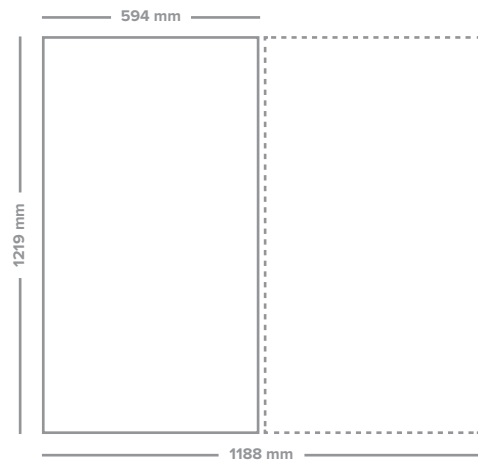

## DIMENSIONS

- Hauteur : 1219 mm
- Largeur : 594 mm
- Largeur totale de l'empreinte : 1188 mm

---

## AIMANTÉ

- Verre aimanté

# APERÇU

Pourquoi n'utiliser qu'un seul côté de votre tableau ? Repensez la manière dont vous utilisez les tableaux dans votre bureau grâce à Flip de Clarus™. Flip vous permet d'écrire sur les deux faces d'un tableau Clarus : une solution design à la fois fonctionnelle et élégante.

# DIMENSIONS

**Le design breveté du tableau Flip** comprend des supports pour la mise à niveau ainsi que des aimants. Cela signifie que votre tableau sera parfaitement fixé à votre mur, même s'il est accroché sur une surface irrégulière.