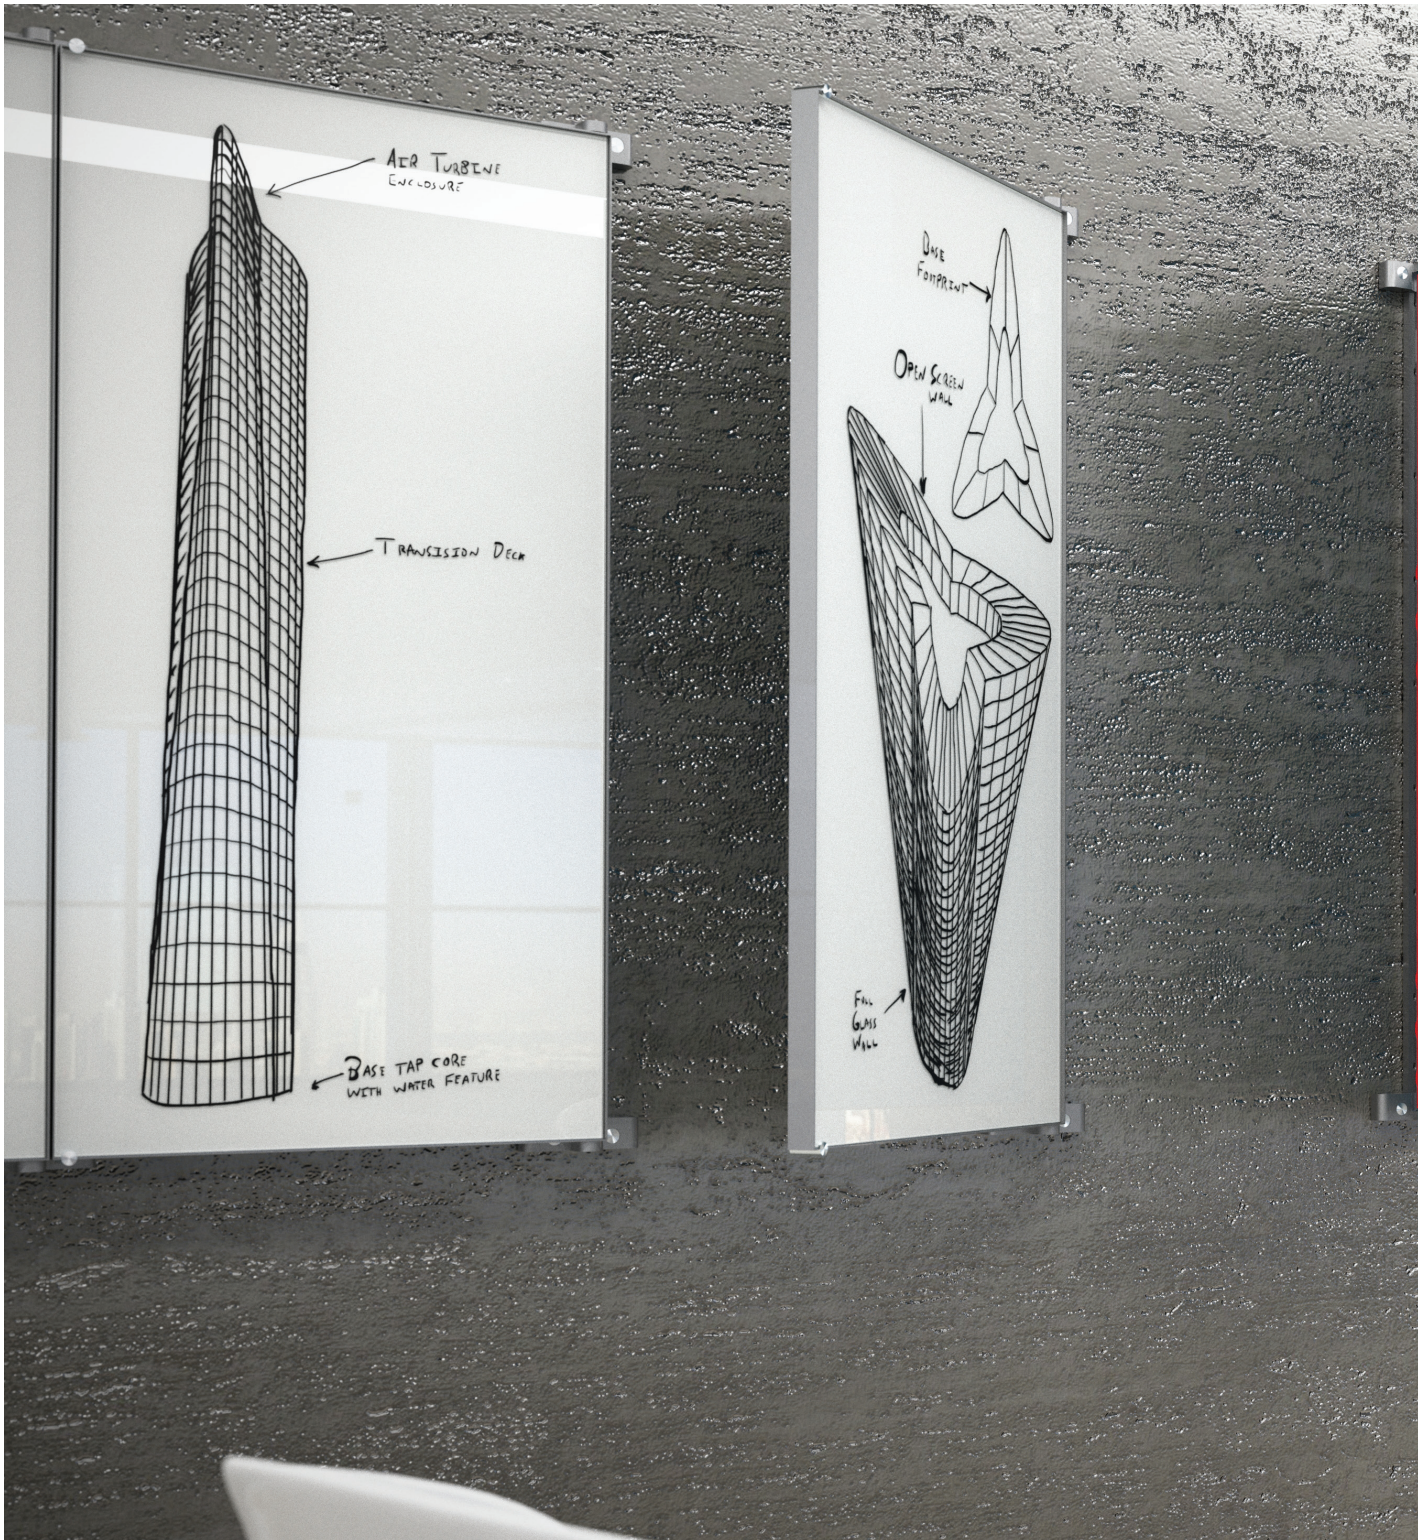

## DIMENSIONS

- Hauteur : 1219 mm
- Largeur : 594 mm
- Largeur totale de l'empreinte : 1188 mm

---

## AIMANTÉ

- Verre aimanté

# DIMENSIONS

**Le design breveté du tableau Flip** comprend des supports pour la mise à niveau ainsi que des aimants. Cela signifie que votre tableau sera parfaitement fixé à votre mur, même s'il est accroché sur une surface irrégulière.