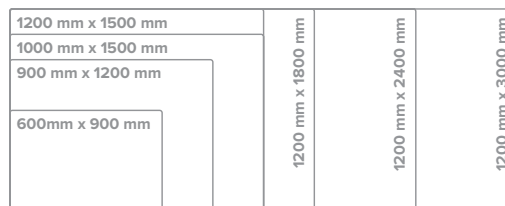

**Les commandes de quantités importantes sont soumises à disponibilité.*

PRODUITS : FLOAT™ ET GO! MOBILE™

COULEUR DU VERRE

*Pour Float™ et go! Mobile de taille moyenne
(Sauf les ColourDrop Graphics)*

CBC-100
Blanc pur

AIMANTÉ

Pour Float™ et go! Mobile de taille moyenne

Disponible en finition aimantée,
ou non-aimantée

DIMENSIONS

Float

Les panneaux acoustiques go! Mobile de taille moyenne

COULEUR DU CADRE

Pour go! Mobile de taille moyenne