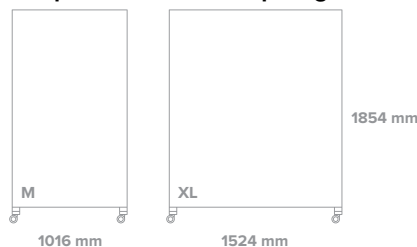

**Les commandes de quantités importantes sont soumises à disponibilité.*

PRODUITS : FLOAT™ ET GO! MOBILE™

COULEUR DU VERRE

*Pour Float™ et go! Mobile de taille moyenne
(Sauf les ColourDrop Graphics)*

CBC-100
Blanc pur

AIMANTÉ

Pour Float™ et go! Mobile de taille moyenne

Disponible en finition aimantée,
ou non-aimantée

DIMENSIONS

Float

Les panneaux acoustiques go! Mobile de taille moyenne

COULEUR DU CADRE

Pour go! Mobile de taille moyenne

COULEUR DES ROULETTES

Pour go! Mobile de taille moyenne

PASSEZ VOTRE COMMANDE

Demandez une livraison rapide en contactant Clarus au +44(0)2039 662110 ou en vous rendant sur la page clarus.com/quick-ship.