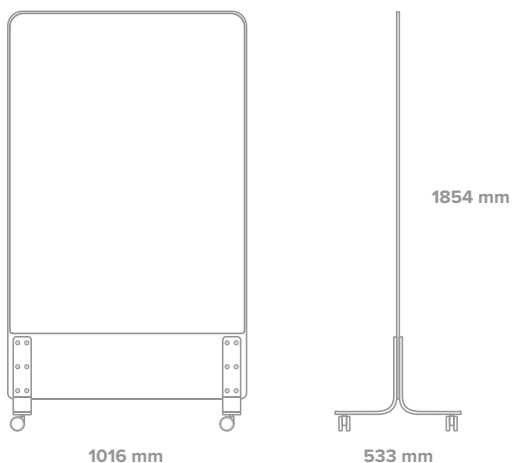

DIMENSIONS DISPONIBLES

be! Mobile n'est disponible que dans un seul format.